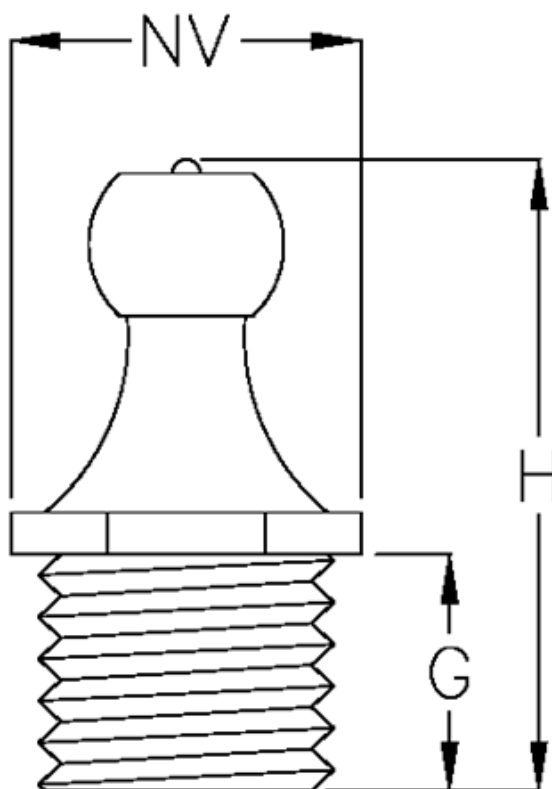

Varenummer: 530901061

Beskrivelse: KLEE keglesmørenippel DIN 71412, Type H1, rustfast  
lige, M8x1,25

## Mål

G = 6

Gevind = M8x1,25

H = 16

NV = 8,9